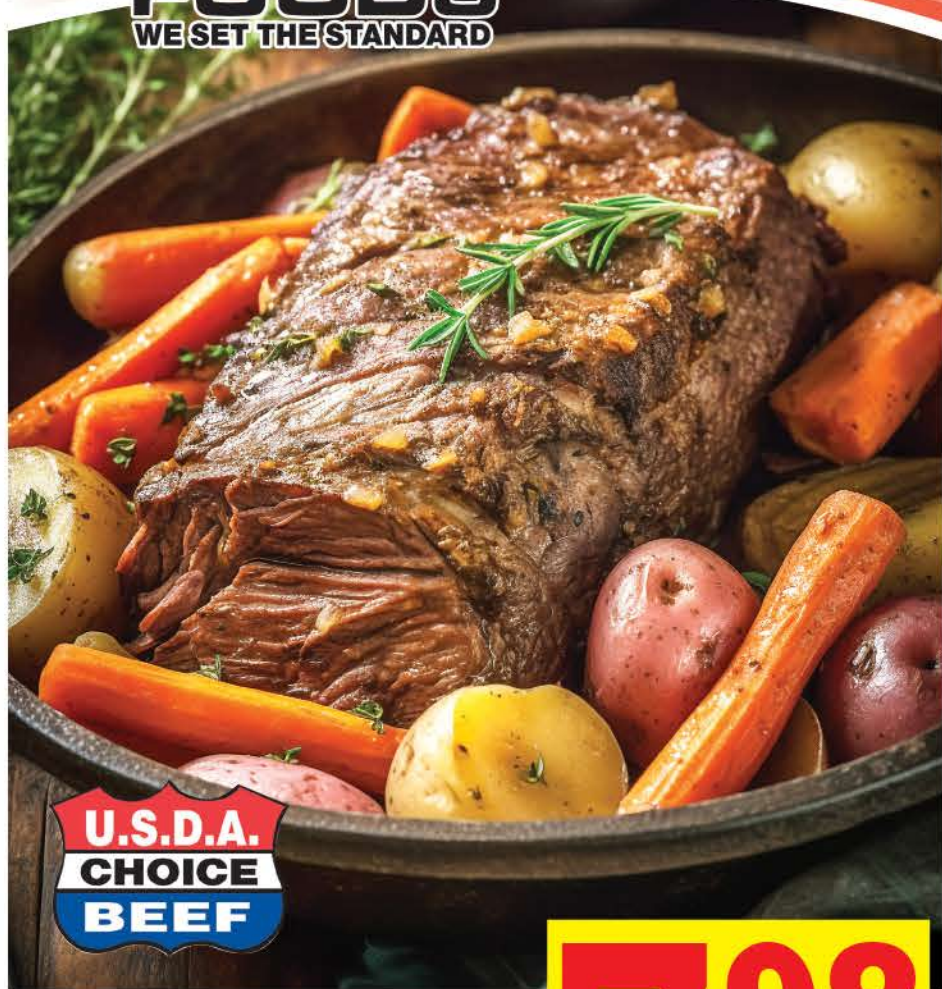

# Five Star Fresh Meats

**USDA Choice Beef**  
**Boneless**  
**Chuck Roast**

**7<sup>98</sup>**  
**lb.**

**Fresh**  
**Boneless Skinless**  
**Chicken Breast**  
Southern Grown

**2<sup>98</sup>**  
**lb.**